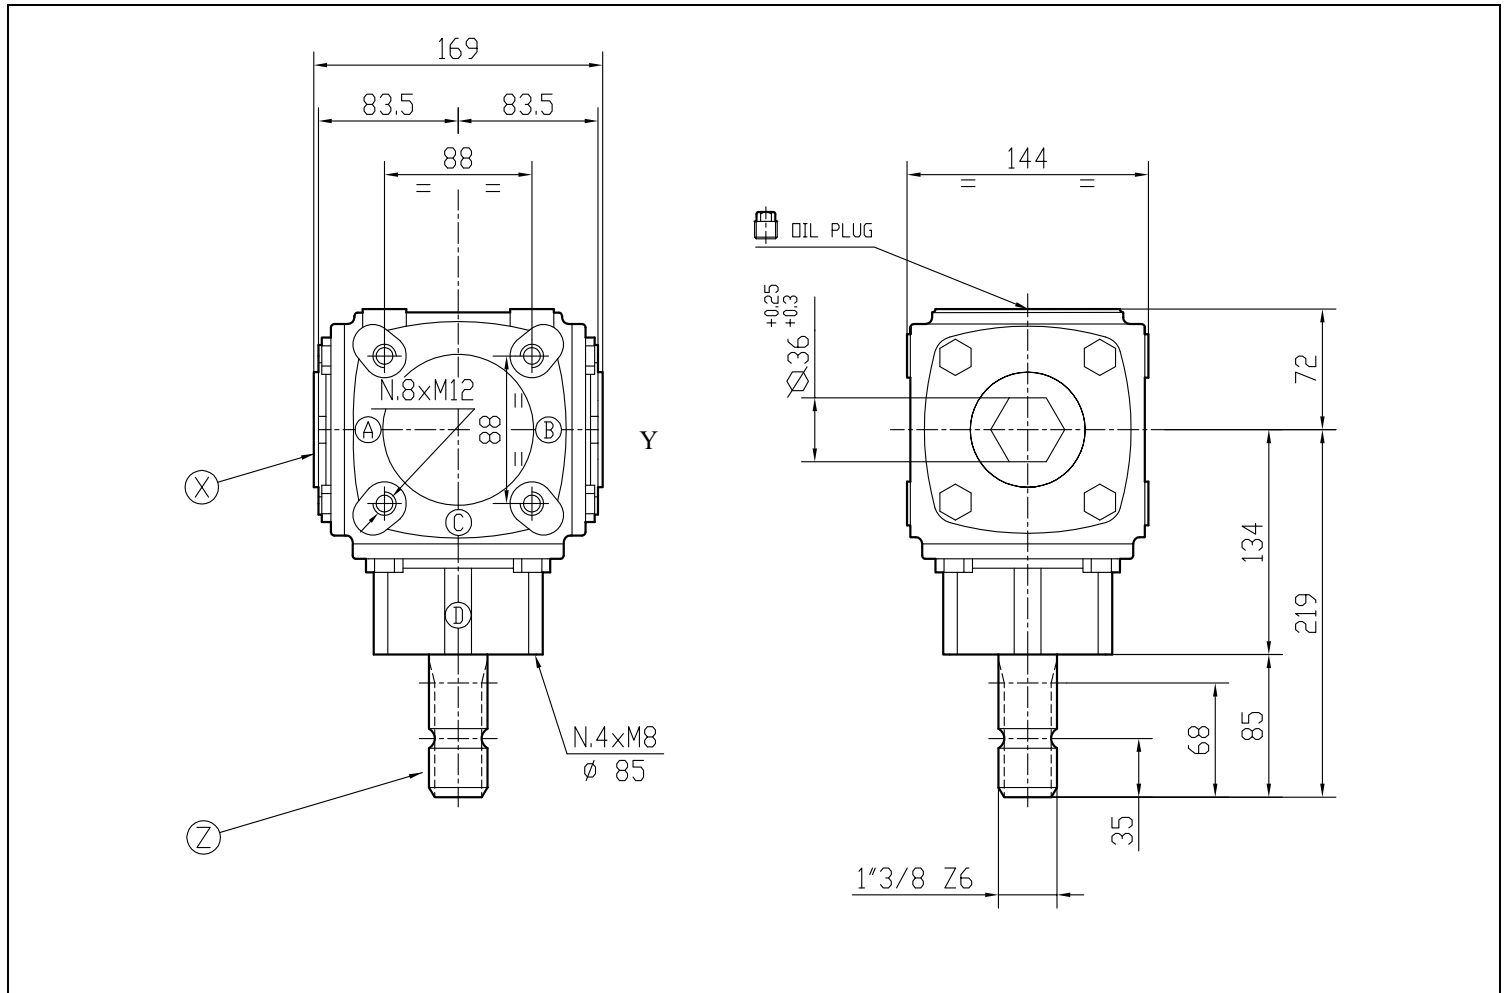

Codice Prodotto <i>Product Code</i>	9.259.871.20	 Fornito Privo di Lubrificante! Supplied without oil!
Descrizione <i>Description</i>	TB-19J	

Tipo * Type *	Rapporto Ratio	Giri entrata Input r.p.m.	Potenza entrata Input Power [kW]	Momento Torcente Uscita Output Torque [daNm]	Peso Weight [kg]	Albero Ingresso Input shaft	Sensi di Rotazione Direction of Rotation
R	1,46:1	540	16,9	42,3	13,6	Z	
M	1:1,46	540	20,6	24,1		X-Y	

* Tipo: M= Moltiplicatore di Giri R= Riduttori di Giri O= Rinvio 1:1 RC= Riduttore Cambio di Velocità RM= Moltiplicatore Cambio di Velocità
 * Type: M= Speed Increaser R= Reducer O= Gearbox 1:1 RC= Speed-Change Reducer RM= Speed-Change Increaser